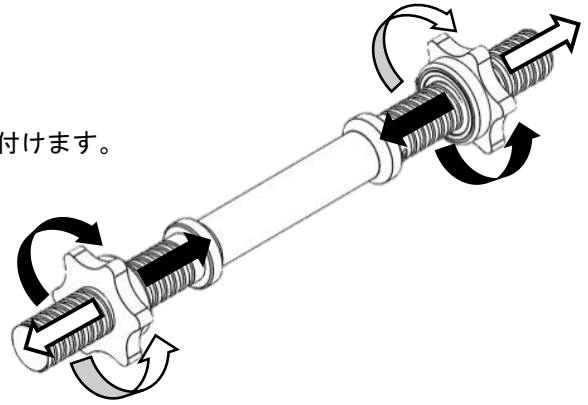

## ■ 使い方

○プレートのセット方法（右図参照）

- ①カラーを白矢印の方向に回しバーからカラーを外します。
- ②プレートストッパーに当たるまでバーにプレートを入れます。
- ③カラーを黒矢印の方向に回しプレートをプレートストッパーに押し付けます。