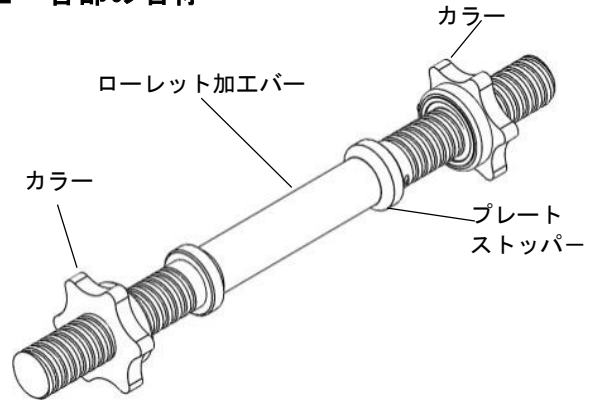

### ■ 仕様

サイズ：全長/390 mm、グリップ部/内々124mm

スリーブ部/φ28mm

重量：約 2.2kg

材質：スチール

表面処理：亜鉛メッキ有色彩ロメート処理

中国製

※外観及び仕様は、改善のため予告なく変更することがあります。